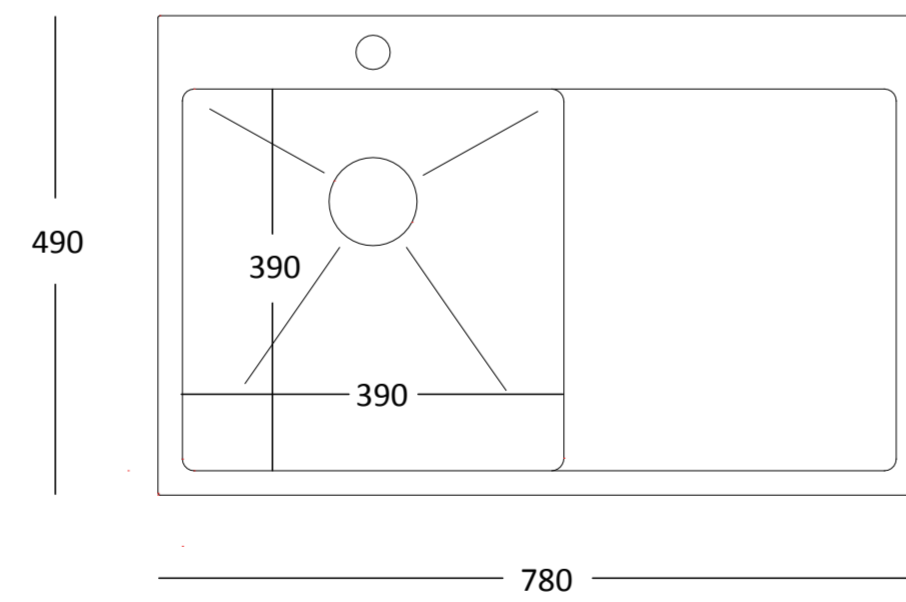

(PL) Instrukcja montażu zlewozmywaka kuchennego
(EN) Assembly instructions for the kitchen sink
(DE) Montageanleitung für die Spüle

(PL) Krok 1
(EN) Step 1
(DE) Schritt 1

(PL) Krok 5
(EN) Step 5
(DE) Schritt 5