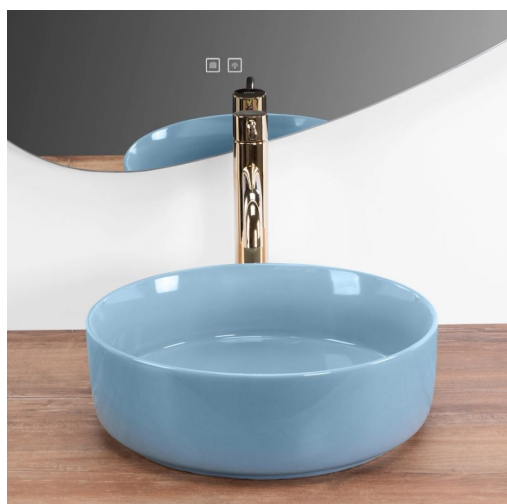

# UMYWALKA SAMI L.BLUE SHINY - NABLATOWA

<b>Kod produktu</b>	REA-U6619
<b>Kod EAN</b>	5906366006463
<b>Materiał</b>	Ceramika sanitarna
<b>Kolor</b>	Błękitny
<b>Rozmiar</b>	360x360x115 mm
<b>Otwór na baterię</b>	Nie
<b>Otwór przelewowy</b>	Nie
<b>Gwarancja</b>	24 miesiące

Umywalka nablátowa Sami to wyjątkowy element wyposażenia łazienki, który łączy nowoczesny styl z funkcjonalnością. Jej elegancki, okrągły kształt oraz delikatny niebieski kolor sprawiają, że doskonale wpisuje się w aranżacje zarówno klasyczne, jak i nowoczesne. Wykonana z ceramiki sanitarnej najwyższej jakości, jest nie tylko trwała, ale również łatwa w utrzymaniu czystości, co pozwala na długotrwałe i komfortowe użytkowanie. Model montuje się bezpośrednio na blacie lub szafce, co pozwala na maksymalne wykorzystanie przestrzeni i stworzenie eleganckiej, minimalistycznej kompozycji.