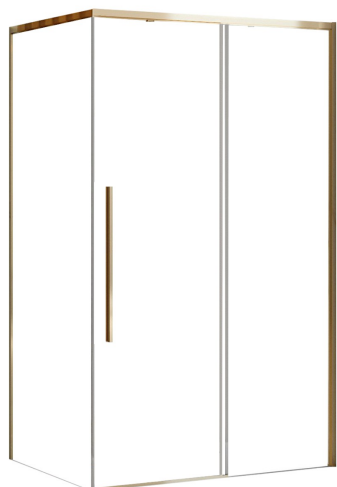

KABINA PRYSZNICOWA SOLAR GOLD

Kolor	Złoty
Gwarancja	24 miesiące
Grubość szkła	6 mm, hartowane
Kierunek montażu	Uniwersalny
Montaż	Na brodziku lub bezpośrednio na posadzce
Powłoka	EASY-CLEAN
Wysokość	195 cm
Rodzaj kabiny	Naróżna, przesuwna
Dodatkowe informacje	Możliwość docięcia prowadnicy

Elegancka kabina prysznicowa Rea Solar Gold o 3 dostępnych wymiarach wyróżnia się łatwością montażu. Można ją zainstalować zarówno na posadzce, jak i na brodziku.

Opis został automatycznie skrócony na potrzeby wydruku

Wymiar kabiny	Kod produktu	Kod ean
90 cm x 90 cm	REA-K4900	5902557355839
80 cm x 100 cm	REA-K4901	5902557355846
90 cm x 120 cm	REA-K4902	5902557355853