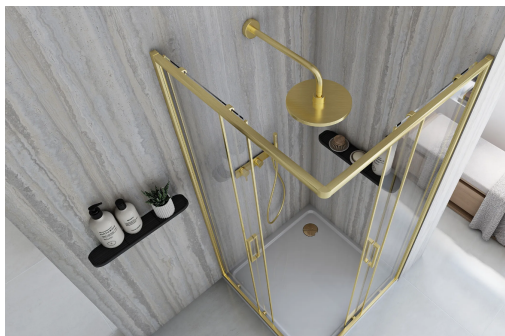

# KABINA PRYSZNICOWA CITY GOLD BRUSH

<b>Kolor</b>	Złoty
<b>Gwarancja</b>	24 miesiące
<b>Grubość szkła</b>	5 mm - szyba ruchoma, 4 mm - szyba stała, hartowane
<b>Kierunek montażu</b>	Uniwersalny
<b>Montaż</b>	Na brodziku lub bezpośrednio na posadzce
<b>Wysokość</b>	190 cm
<b>Rodzaj kabiny</b>	Narożna, przesuwna

Funkcjonalność i estetyka te słowa najlepiej opisują naszą kabinę prysznicową City. Złoty odcień o wykończeniu szczotkowanym nie tylko dodaje kabinnie prysznicowej niezwyklej elegancji, ale również otwiera możliwości skomponowania wyjątkowego zestawu łazienkowego.

Uniwersalność tego koloru sprawia, że łatwo można dopasować inne elementy wyposażenia z armatury i dodatków Rea, takie jak zestawy natryskowe, uchwyty na ręczniki czy inne ozdobne dodatki, tworząc harmonijną i stylową aranżację łazienki.